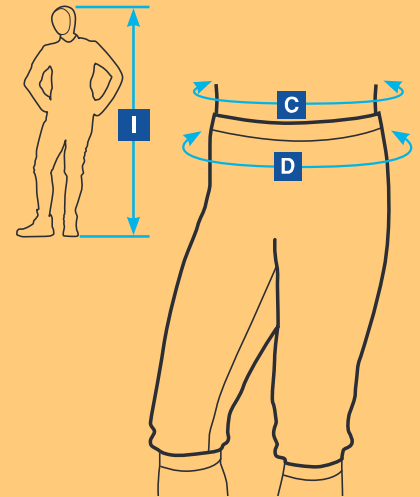

Men		Special long size					
Order size		94	98	102	106	110	114
Height cm	I	176-182	176-182	182-188	188-194	188-194	194-200
Chest cm	B	88-92	92-96	96-100	100-104	104-108	108-112
Waist cm	C	74-78	78-82	82-86	86-90	90-94	94-98
Hip cm	D	92-96	96-100	100-104	104-108	108-112	112-116
Lenght of the fencing jacket	E	57	58.5	60.5	61.5	63	64.5
Sleeve lenght	F	64	66.5	68	69.5	71	72.5

Underplastron							
Size	Mini	XS	S	M	L	XL	XXL
Children	128-146	152-158	164-170				
Women	36-42	37-42	38-42	40-42, 80-84	44-46, 88-92	48	
Men				46-48, 94-98	50-52, 102-106	52-54, 106-110	56-58, 114

Breast protector				
Size	0	1	2	3
Girls	128-146	152-158	170	
Boys	128-164	170		
Women	36-38	40-44	46-48	
Men	46-52	54-58		

Chest padding for coach					
Size	S	M	L	XL	XXL
	46	48-50	52	54-56	58

Glove																	
Size No.	5	5,5	6	6,5	7	7,5	8	8,5	9	9,5	10	10,5	11	11,5			
Girth of hand without thumb X(cm)	15	16	16,5	17,5	19	20	21,5	23	23,5	25	27	28,5	30	32			

Shoe sizes																							
UK	2	3	3,5	4	4,5	5	5,5	6	6,5	7	7,5	8	8,5	9	9,5	10	10,5	11					
Eur	34	35	36	36$\frac{2}{3}$	37$\frac{1}{3}$	38	38$\frac{2}{3}$	39$\frac{1}{3}$	40	40$\frac{2}{3}$	41$\frac{1}{3}$	42	42$\frac{2}{3}$	43$\frac{1}{3}$	44	44$\frac{2}{3}$	45$\frac{1}{3}$	46	46$\frac{2}{3}$	47$\frac{1}{3}$	48	48$\frac{2}{3}$	49$\frac{1}{3}$
Japan	210	215	220	225	230	235	240	245	250	255	260	265	270	275	280	285	290						
US	2,5	3,5	4	4,5	5	5,5	6	6,5	7	7,5	8	8,5	9	9,5	10	10,5	11	11,5	12	12,5	13	13,5	14

Mask sizes round 0 1 1+ 2
cm ≤ 58 59-64 65-69 70-74
From top of the head around the chin